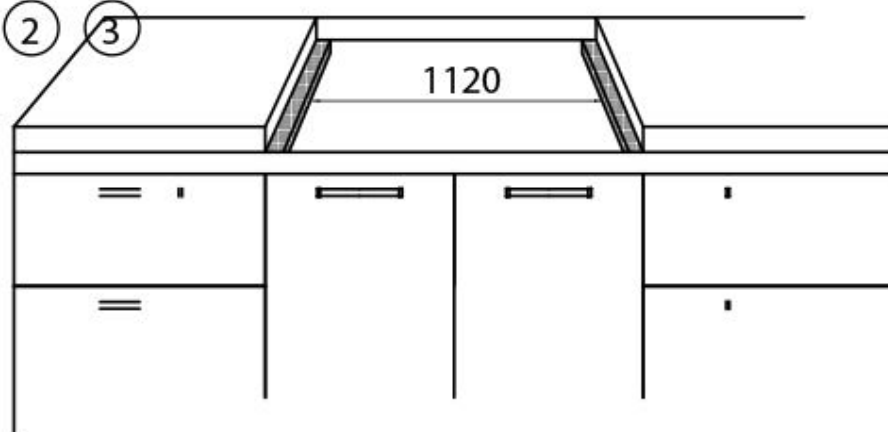

DESSINS TECHNIQUES

Incasso

①

②

③