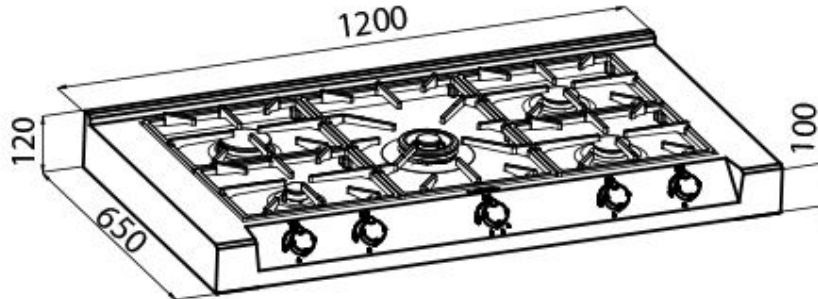

Rangetop Foster Milano

Rangetop et top en acier inoxydable

Code: 3167 000

DÉTAILS

Matériau Acier inoxydable AISI 304

Textures Satiné

Dimensions 1200x650 mm

Élément chauffant 5 brûleurs

Trou d'encastrement 1120x620 mm

Grilles Grilles en fonte et tables coupe-feu émaillées

Puissance totale 11.700 W

Auxiliaire 1.000 W

Semi-rapide 2 x 1.750 W

Rapide 3.000 W

- Dual 4.200 W

Sécurité Soupape de sécurité avec thermocouple à intervention rapide

Type d'allumage Allumage électrique sous le bouton

Type de gaz Testé pour une installation au gaz méthane, jeu de buses GPL inclus.

Type Table de cuisson gaz

DESSINS TECHNIQUES

Incasso

①

②

③